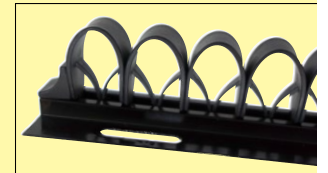

- ▶ einfaches Ein- und Ausklicken!
- ▶ flexible Montage durch 2 Langlöcher
- ▶ aus eloxiertem Aluminium mit patentierten, selbstklemmenden Doppelsteg-Laschen
- ▶ Einklemmen/Einstecken verschiedenster Teile
- ▶ öl- und kältebeständig, Jahrzehnte einsetzbar

Mehr Infos auf der Rückseite

Klemmhalter mit einfachen HAZET-Laschen sind veraltet, haben nur wenig Haltekraft

Multi-Klemmhalter mit Doppelsteglaschen halten jahrelang und bombenfest!

Verbesserte Langlochung: für die flexible Montage auf allen Lochplatten!